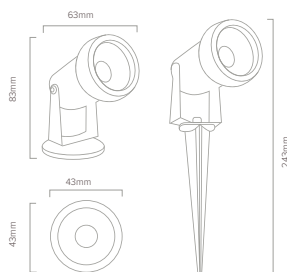

## SPIKE LIGHT

5W

BEAM ANGLE

AC85-265V

50K  
LIFESPAN (HRS)

IP65

LM80

CREE CHIP

### DIMENSIONS

### SPECIFICATIONS

Product Code	Luckins Code	Colour	Lumens	Dimensions
<b>LEO-5W-3K</b>	10120	3000K	450lm	243 x 63 x 45
<b>LEO-5W-45K</b>	10121	4500K	475lm	243 x 63 x 45