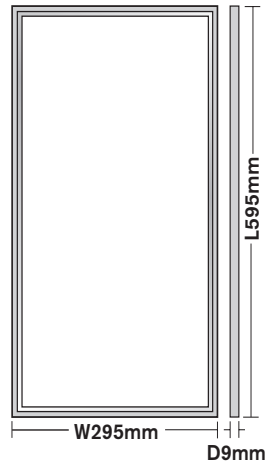

### Specification

<b>LED:</b>	132pcs of 4014
<b>Material:</b>	Aluminium and polypropylene diffuser
<b>Lumen Output:</b>	2340lm
<b>Guarantee:</b>	5 Years
<b>Life Expectancy:</b>	50,000 Hours
<b>Working Temperature:</b>	-10°C - 50°C
<b>Power Factor:</b>	0.9
<b>Beam Angle:</b>	120°
<b>CRI:</b>	80 Ra

### Dimensions

Code	Colour Temperature	Dimensions (L x W x D mm)
BLP6326-30	3000K	595 x 295 x 9
BLP6326-40	4000K	595 x 295 x 9
BLP6326-60	6000K	595 x 295 x 9